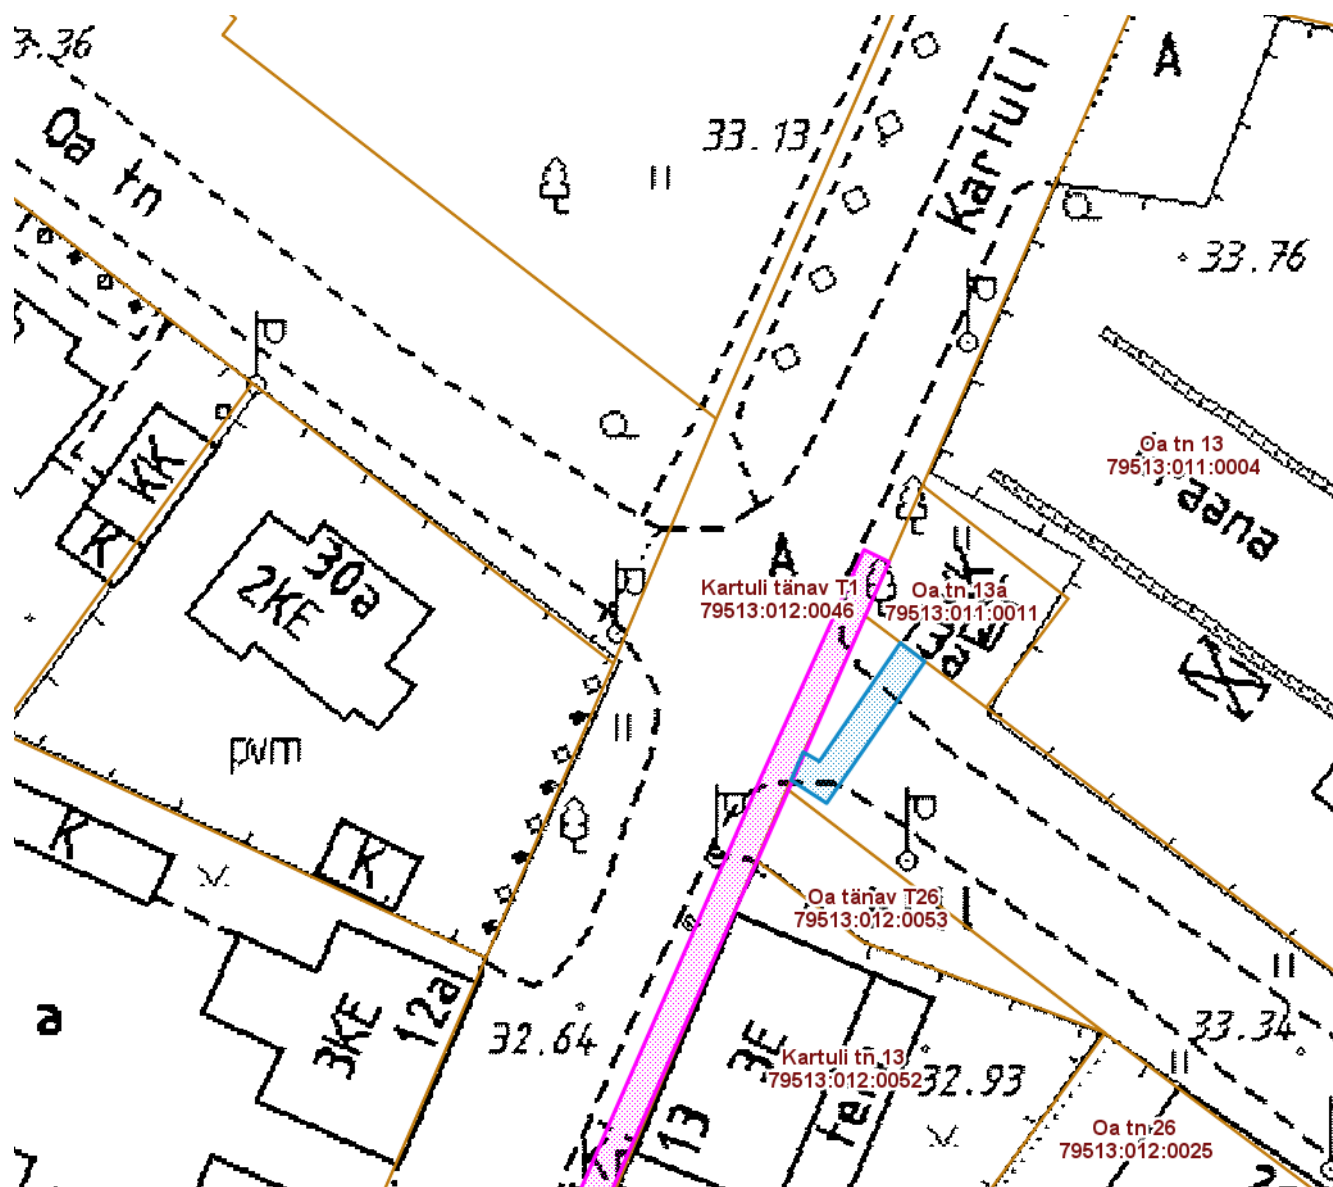

ISIKLIKU KASUTUSÕIGUSEGA KOORMATAVA

ALA SKEEM

Oa tänav T1 (79513:011:0021)

M 1 : 500

— Isikliku kasutusõigusega seatav maa-ala 25 m² (0,4 kV maakaabelliin)

— Olemasolevad piirangud ja isiklikud kasutusõigused

Koostas: **Riina Jaani**

Nr	X	Y
1	6475108.25	658820.87
2	6475107.03	658822.48
3	6475097.68	658816.00
4	6475099.20	658813.64
5	6475101.05	658814.45
6	6475100.43	658815.52